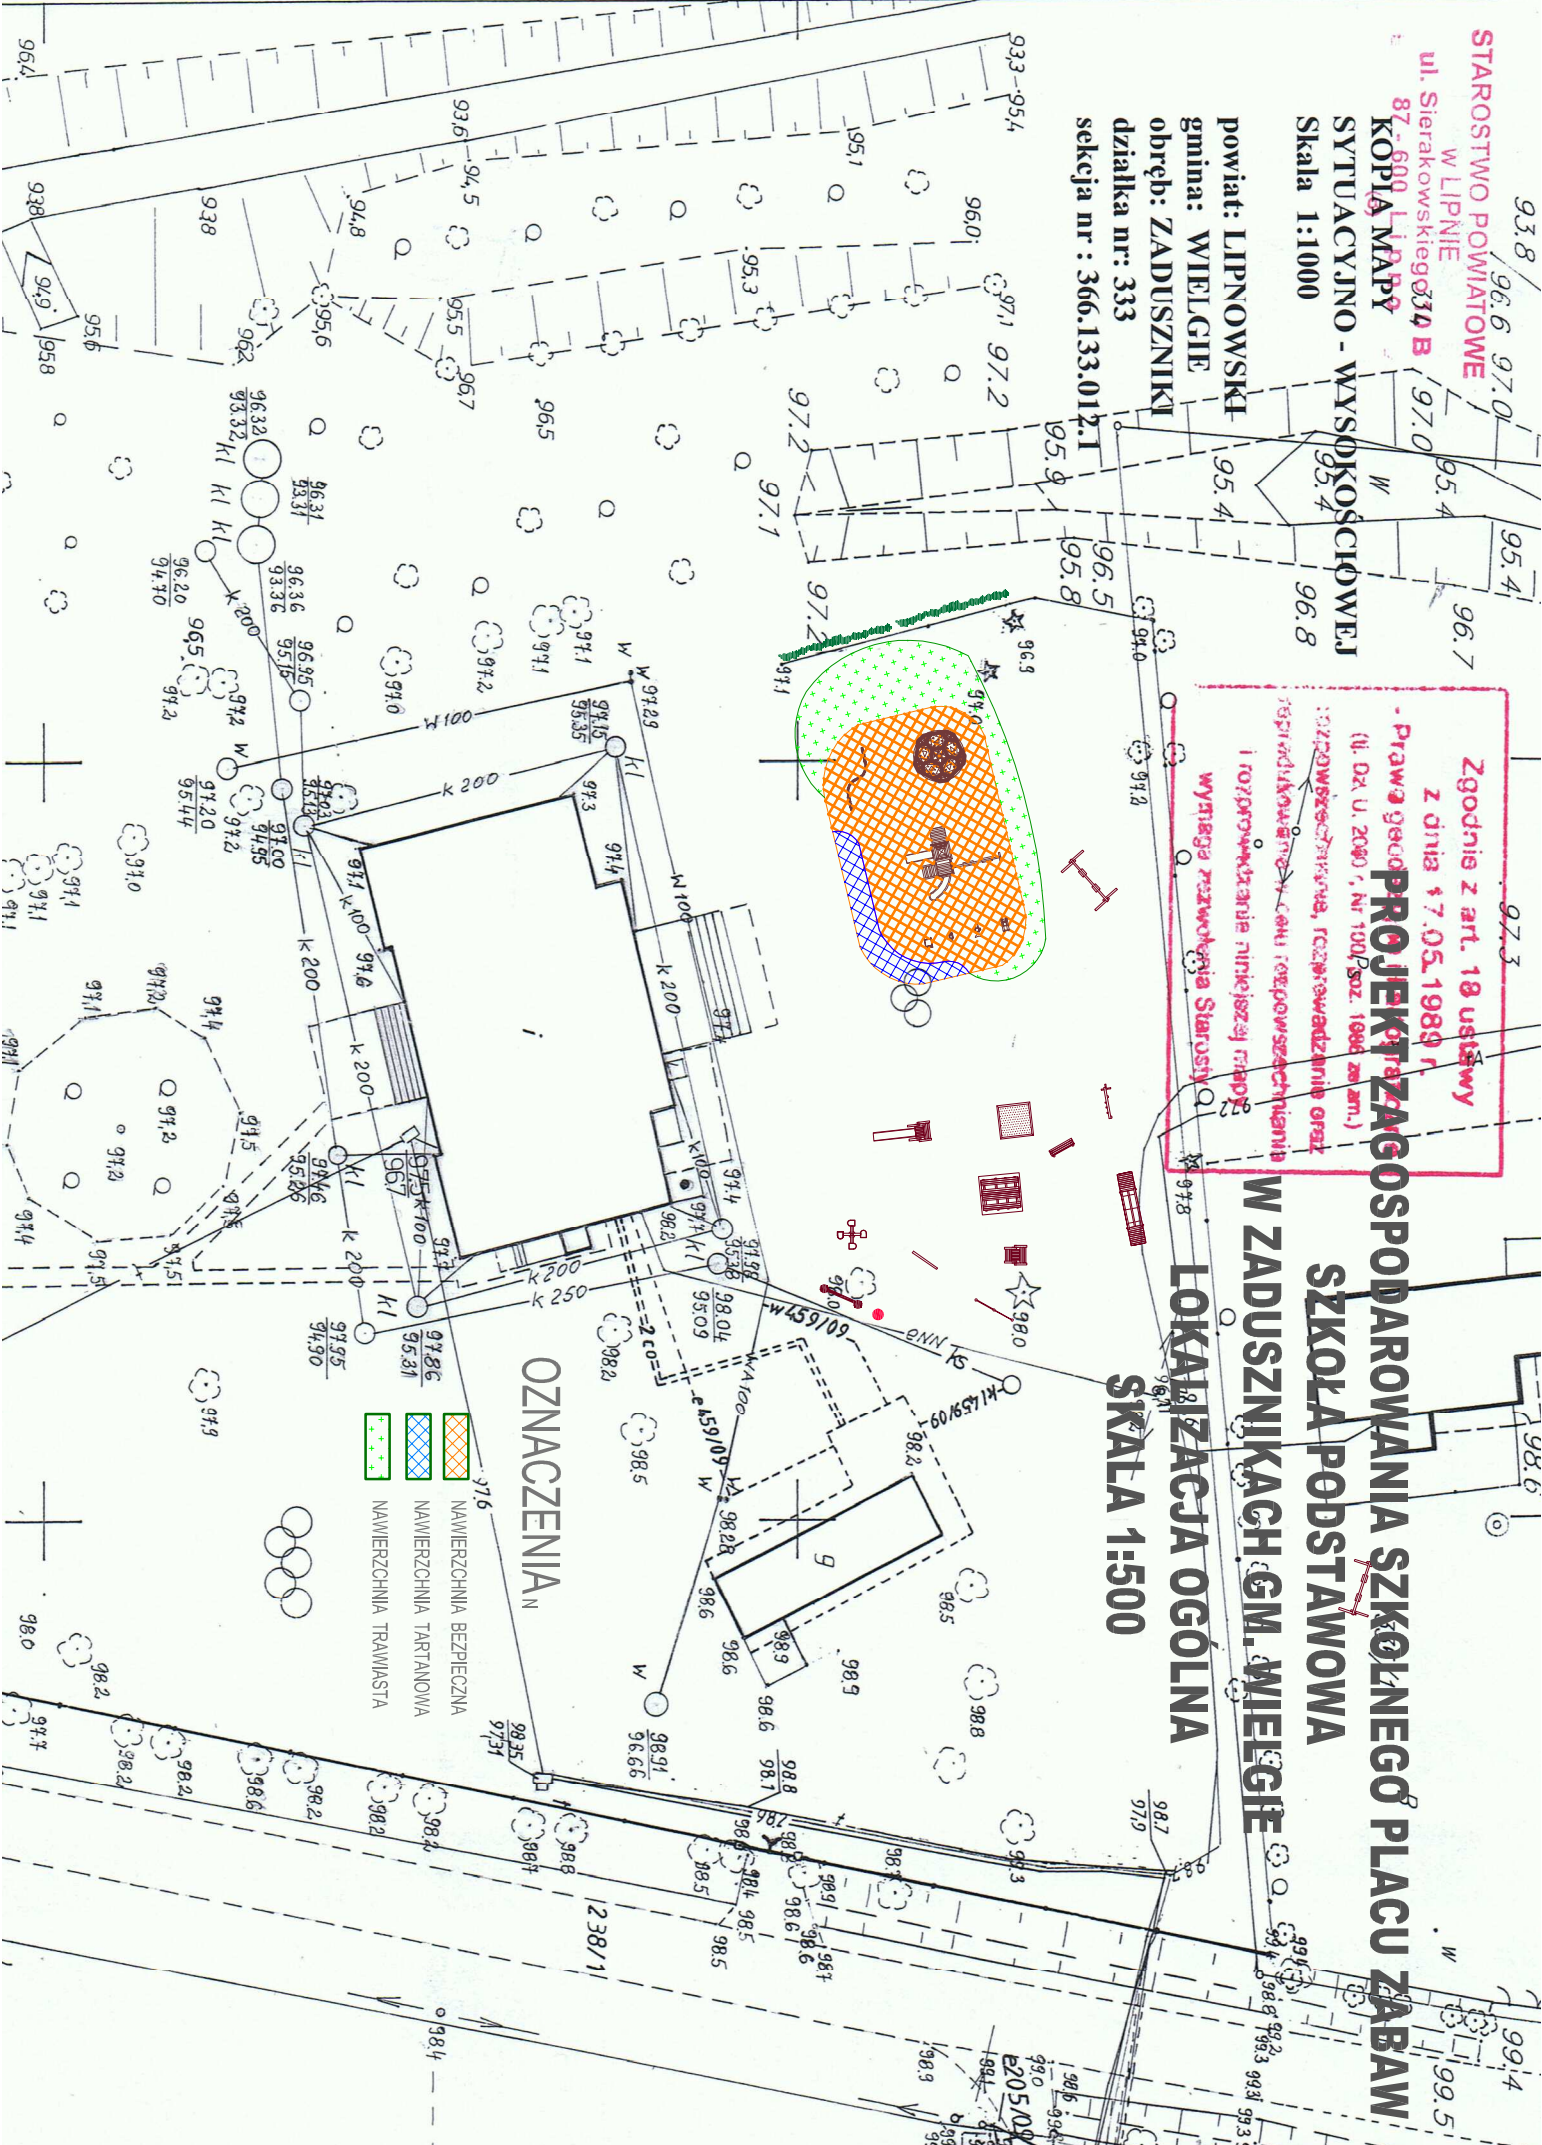

STAROSTWO POWIATOWE
w LIPNIE
ul. Sierakowskiego 33A B

87-600 LIPNĄ
KOPIA MAPY
SYTUACYJNO - WYSOKOŚCIOWEJ
Skala 1:1000

powiat: LIPNOWSKI
gmina: WIELGIE
obręb: ZADUSZNIKI
działka nr: 333
sekcja nr : 366.133.012.1

Zgodnie z art. 18 ustawy
z dnia 17.05.1989 r.
- Prawa geodezyjne i kartograficzne
(Dz. U. 2000 r. Nr 100, poz. 1066 z późn. zm.)
rozporządzenia, rozporządzenia oraz
innych aktów prawa, rozporządzenie oraz
i rozporządzenia niniejszej mapy
wyraża rozstrzygnięcia Starosty

PROJEKT ZAGOSPODAROWANIA SZKOLNEGO PLACU ZABAW SZKOŁA PODSTAWOWA W ZADUSZNIKACH GM. WIELGIE

LOKALIZACJA OGÓLNA SKALA 1:500

OZNACZENIA

- NAWIERZCHNIA BEZPIECZNA
- NAWIERZCHNIA TARTANOWA
- NAWIERZCHNIA TRAMWAJSTA