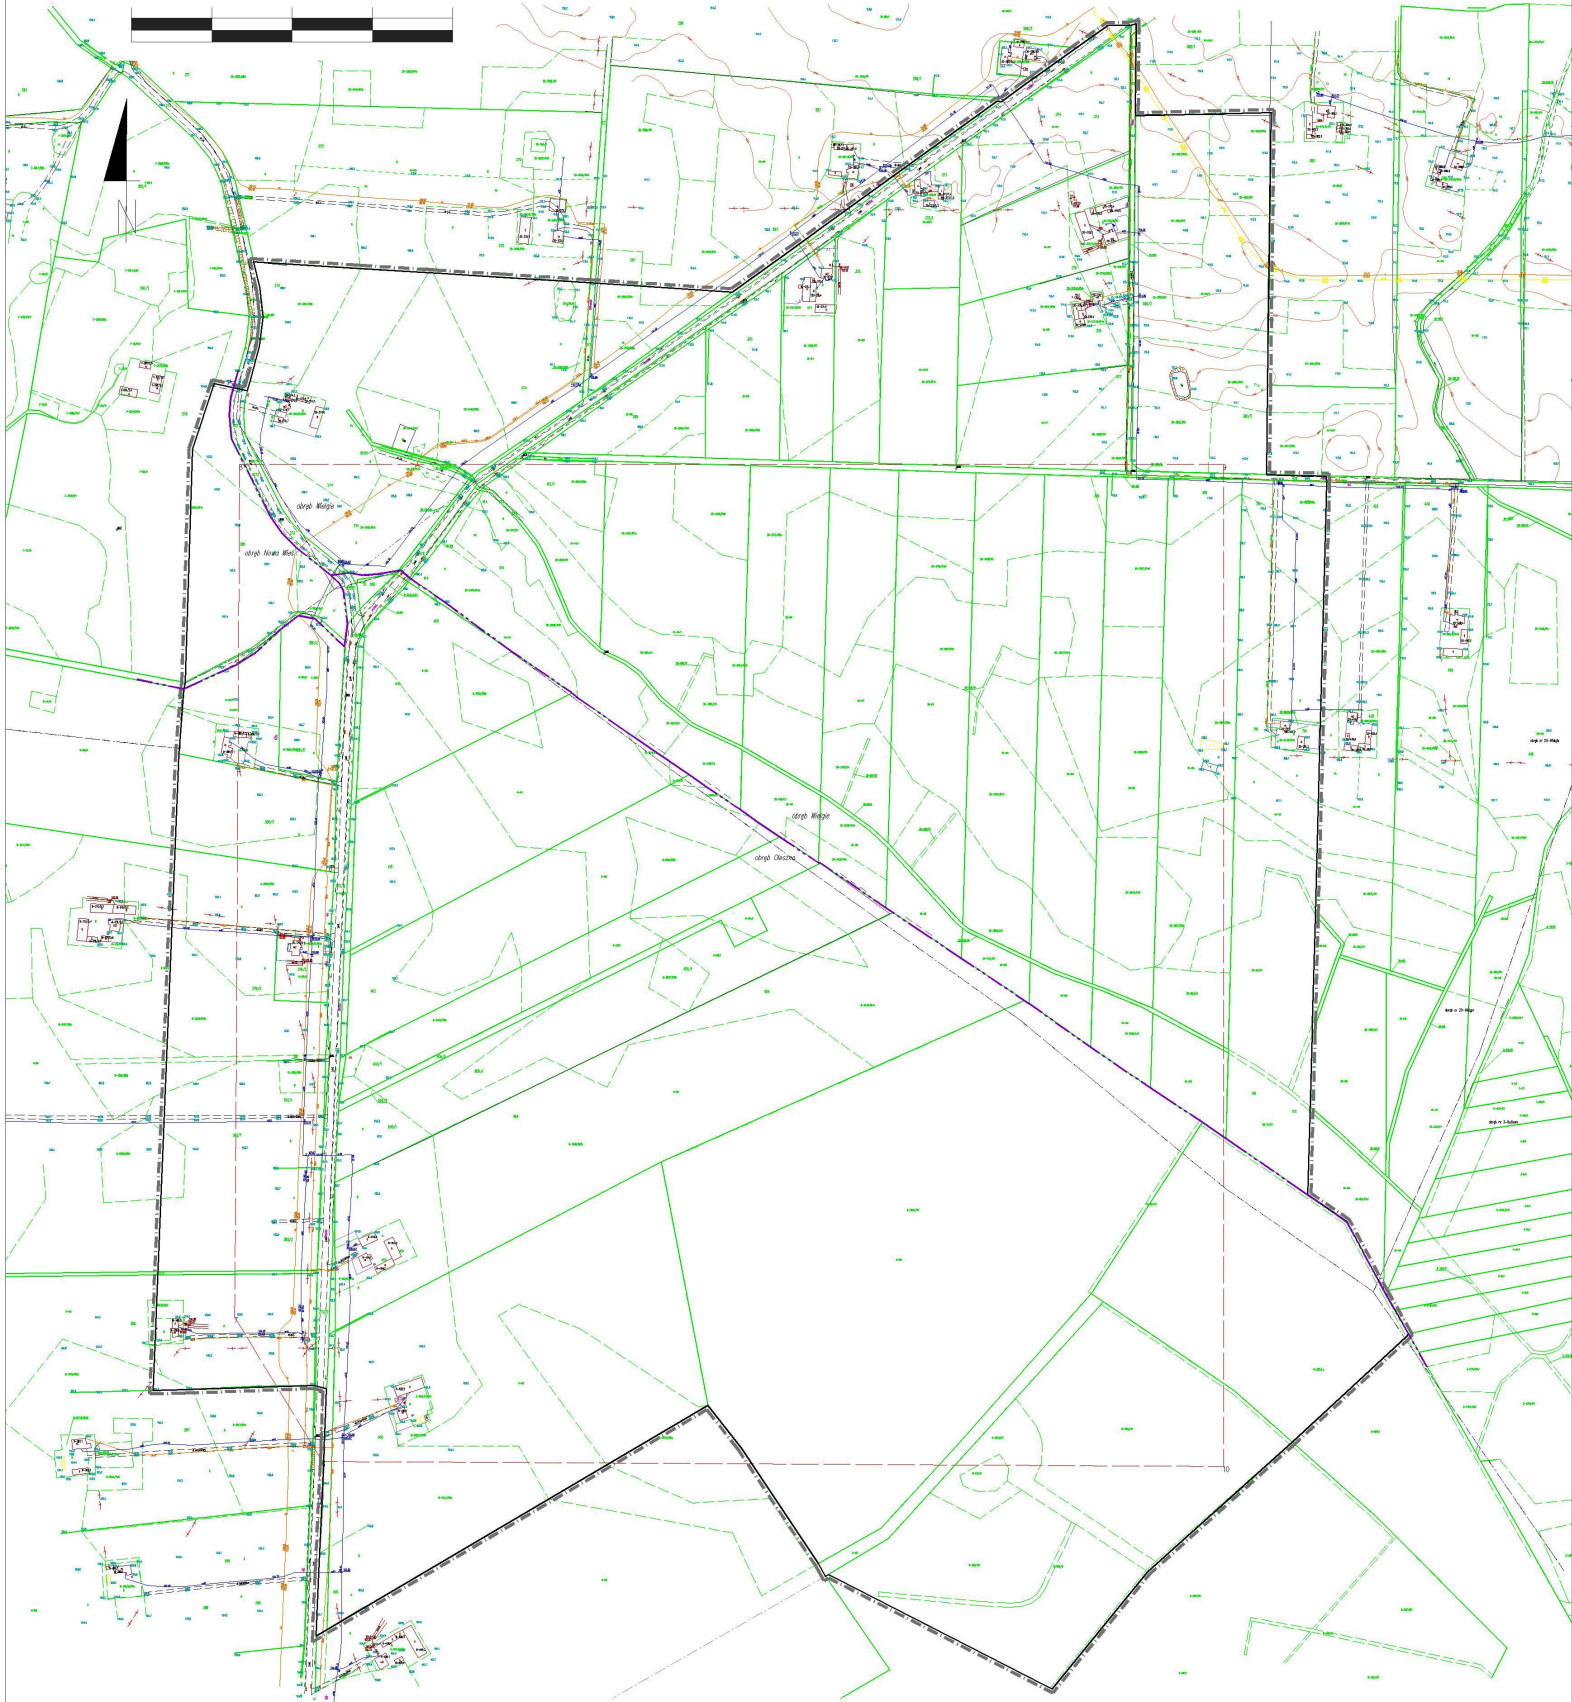

Podziałka

----- GRANICA TERENU  
OBJĘTEGO PLANEM  
- - - - - GRANICA OBRĘBÓW

Woj.: kujawsko - pomorskie  
Powiat: lipnowski  
Gmina: Wielgie  
Obręb: Oleszno, Wielgie, Nowa Wieś  
Skala 1:2000