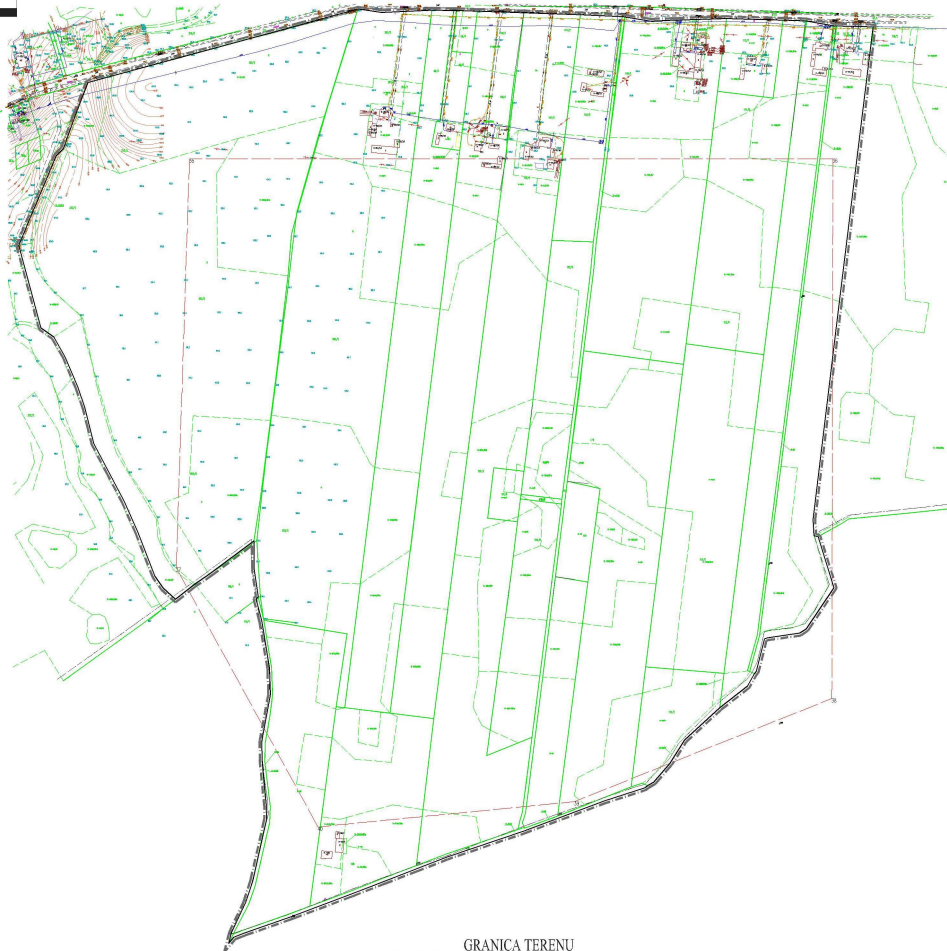

Podziałka
0 100 500

----- GRANICA TERENU
OBJĘTEGO PLANEM

Woj.: kujawsko - pomorskie
Powiat: lipnowski
Gmina: Wielgie
Obręb: Płocznyn
Skala 1:2000