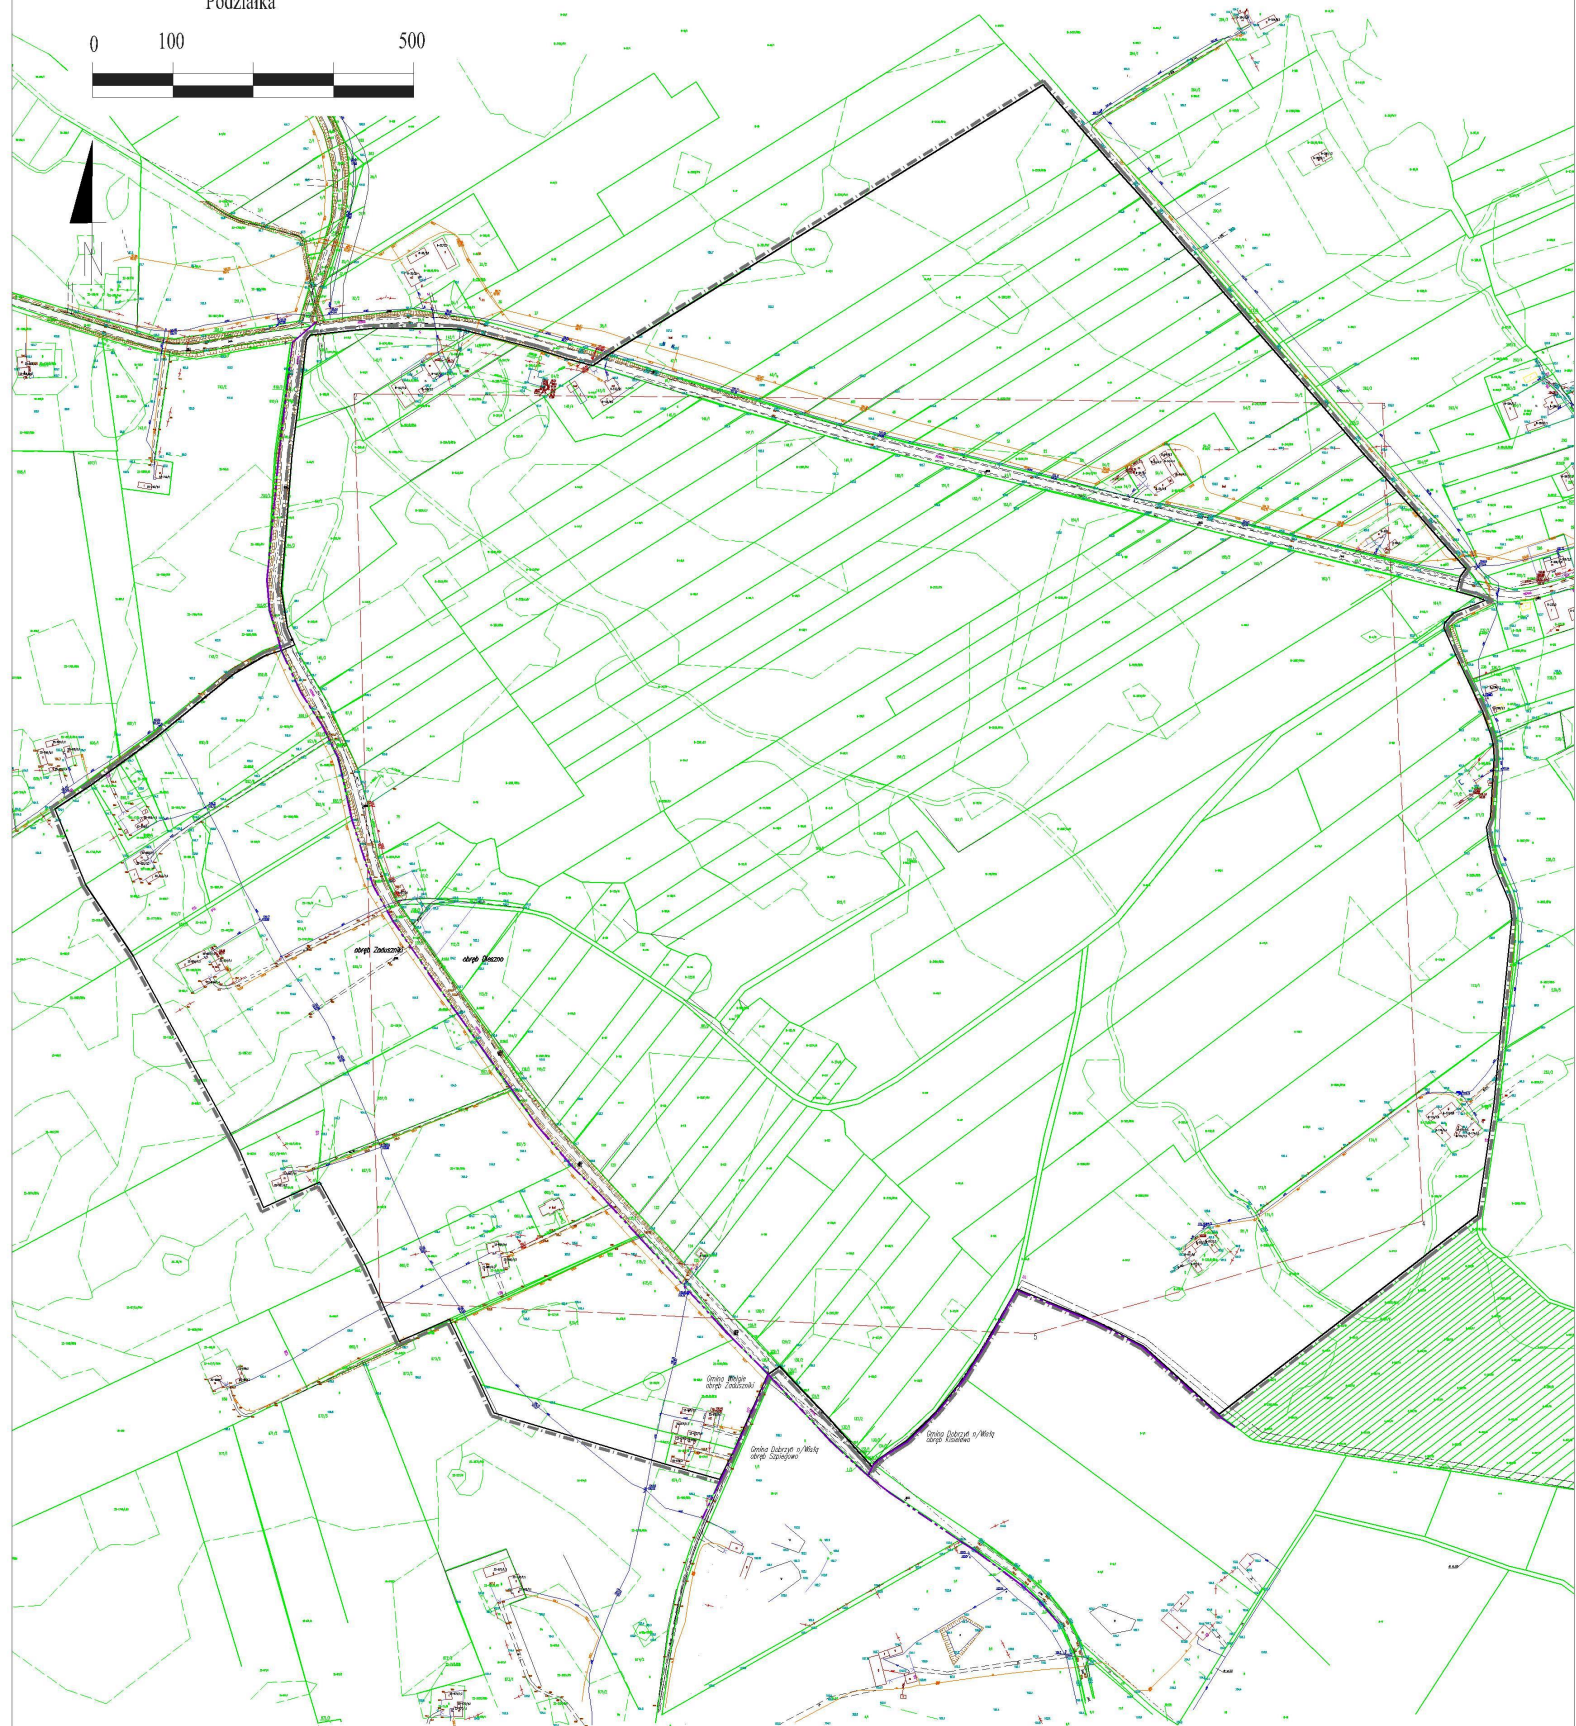

Podziałka

0 100 500

--- GRANICA TERENU
OBJĘTEGO PLANEM
- - - GRANICA OBRĘBÓW

Woj.: kujawsko - pomorskie
Powiat: lipnowski
Gmina: Wielgie
Obwód: Oleszno, Zadzuszniki
Skala 1:2000