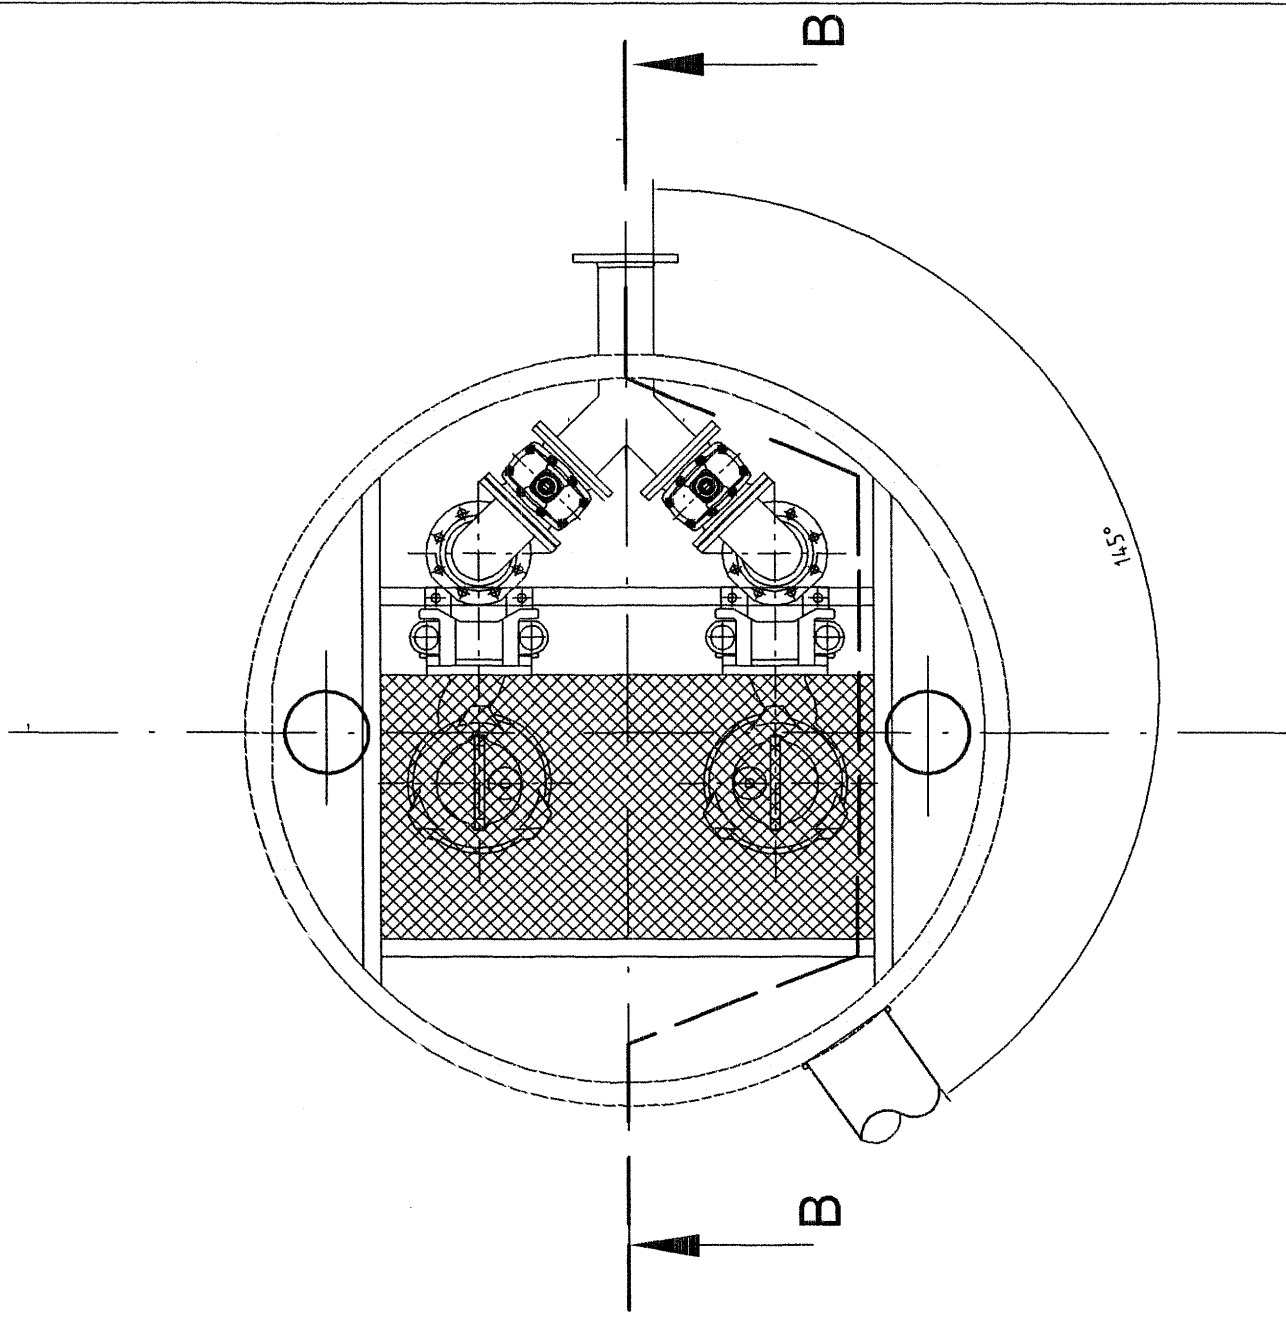

Widok C-C

Przedsiębiorstwo Projektowo Budowlane
T.W. Projekt Tobiasz Walczak

REGON: 141155651, NIP: 6213192422

Investor:	Gmina Wieglie, ul. Starowiejska 8, 87-603 Wieglie
Lokalizacja:	Miejscowość: Starowiejska, pow. lipnowski, Gmina Wieglie, ul. Dębowa 1, 87-603 Wieglie, woj. kujawsko-pomorskie
Zadanie:	Przebudowa i modernizacja stacji transformacji energii wraz z przystąpieniem do systemu PZ w m. Wieglie - Etap III, zadanie 2
Projektował:	inż. Jerzy Cwiek Uzb. 8346/16/2/89
Sprawdził:	inż. Młodzimirz Zemski UAN.7342.82/83
Kreślił:	Tobiasz Walczak KPZ 326
Data:	Marzec 2009
Rys. Nr.:	