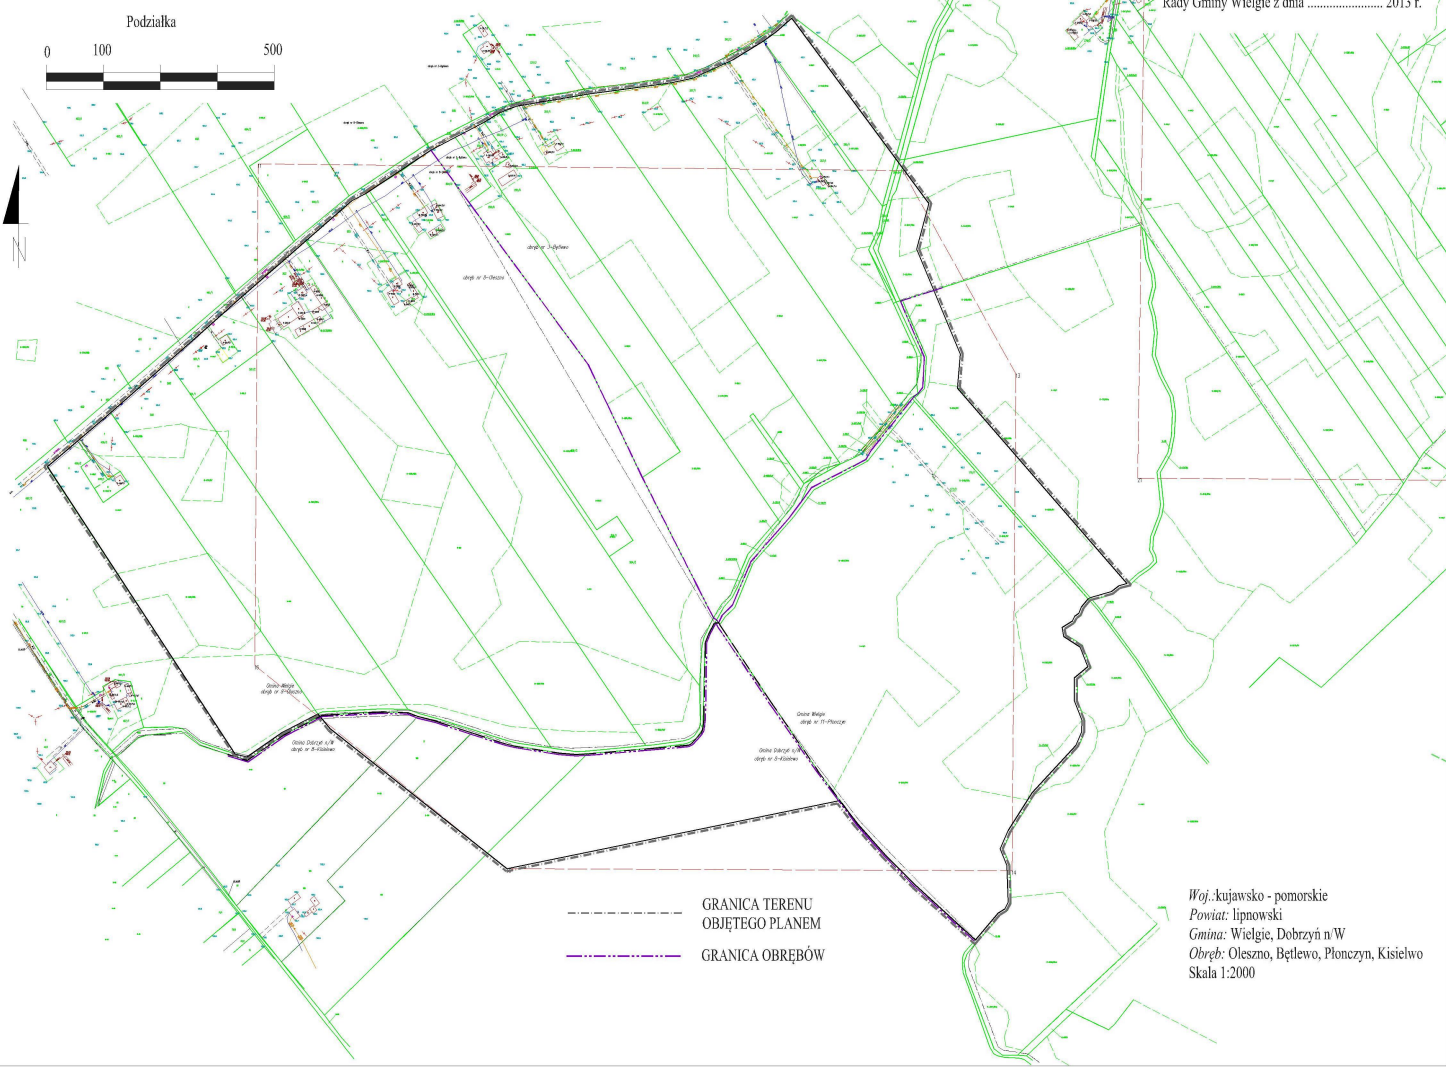

Podziałka

----- GRANICA TERENU
OBJĘTEGO PLANEM
- - - - - GRANICA OBRĘBÓW

Woj.: kujawsko - pomorskie
Powiat: lipnowski
Gmina: Wielgie, Dobrzyń n/W
Obręb: Oleszno, Bettlewo, Płonczyn, Kieselwo
Skala 1:2000