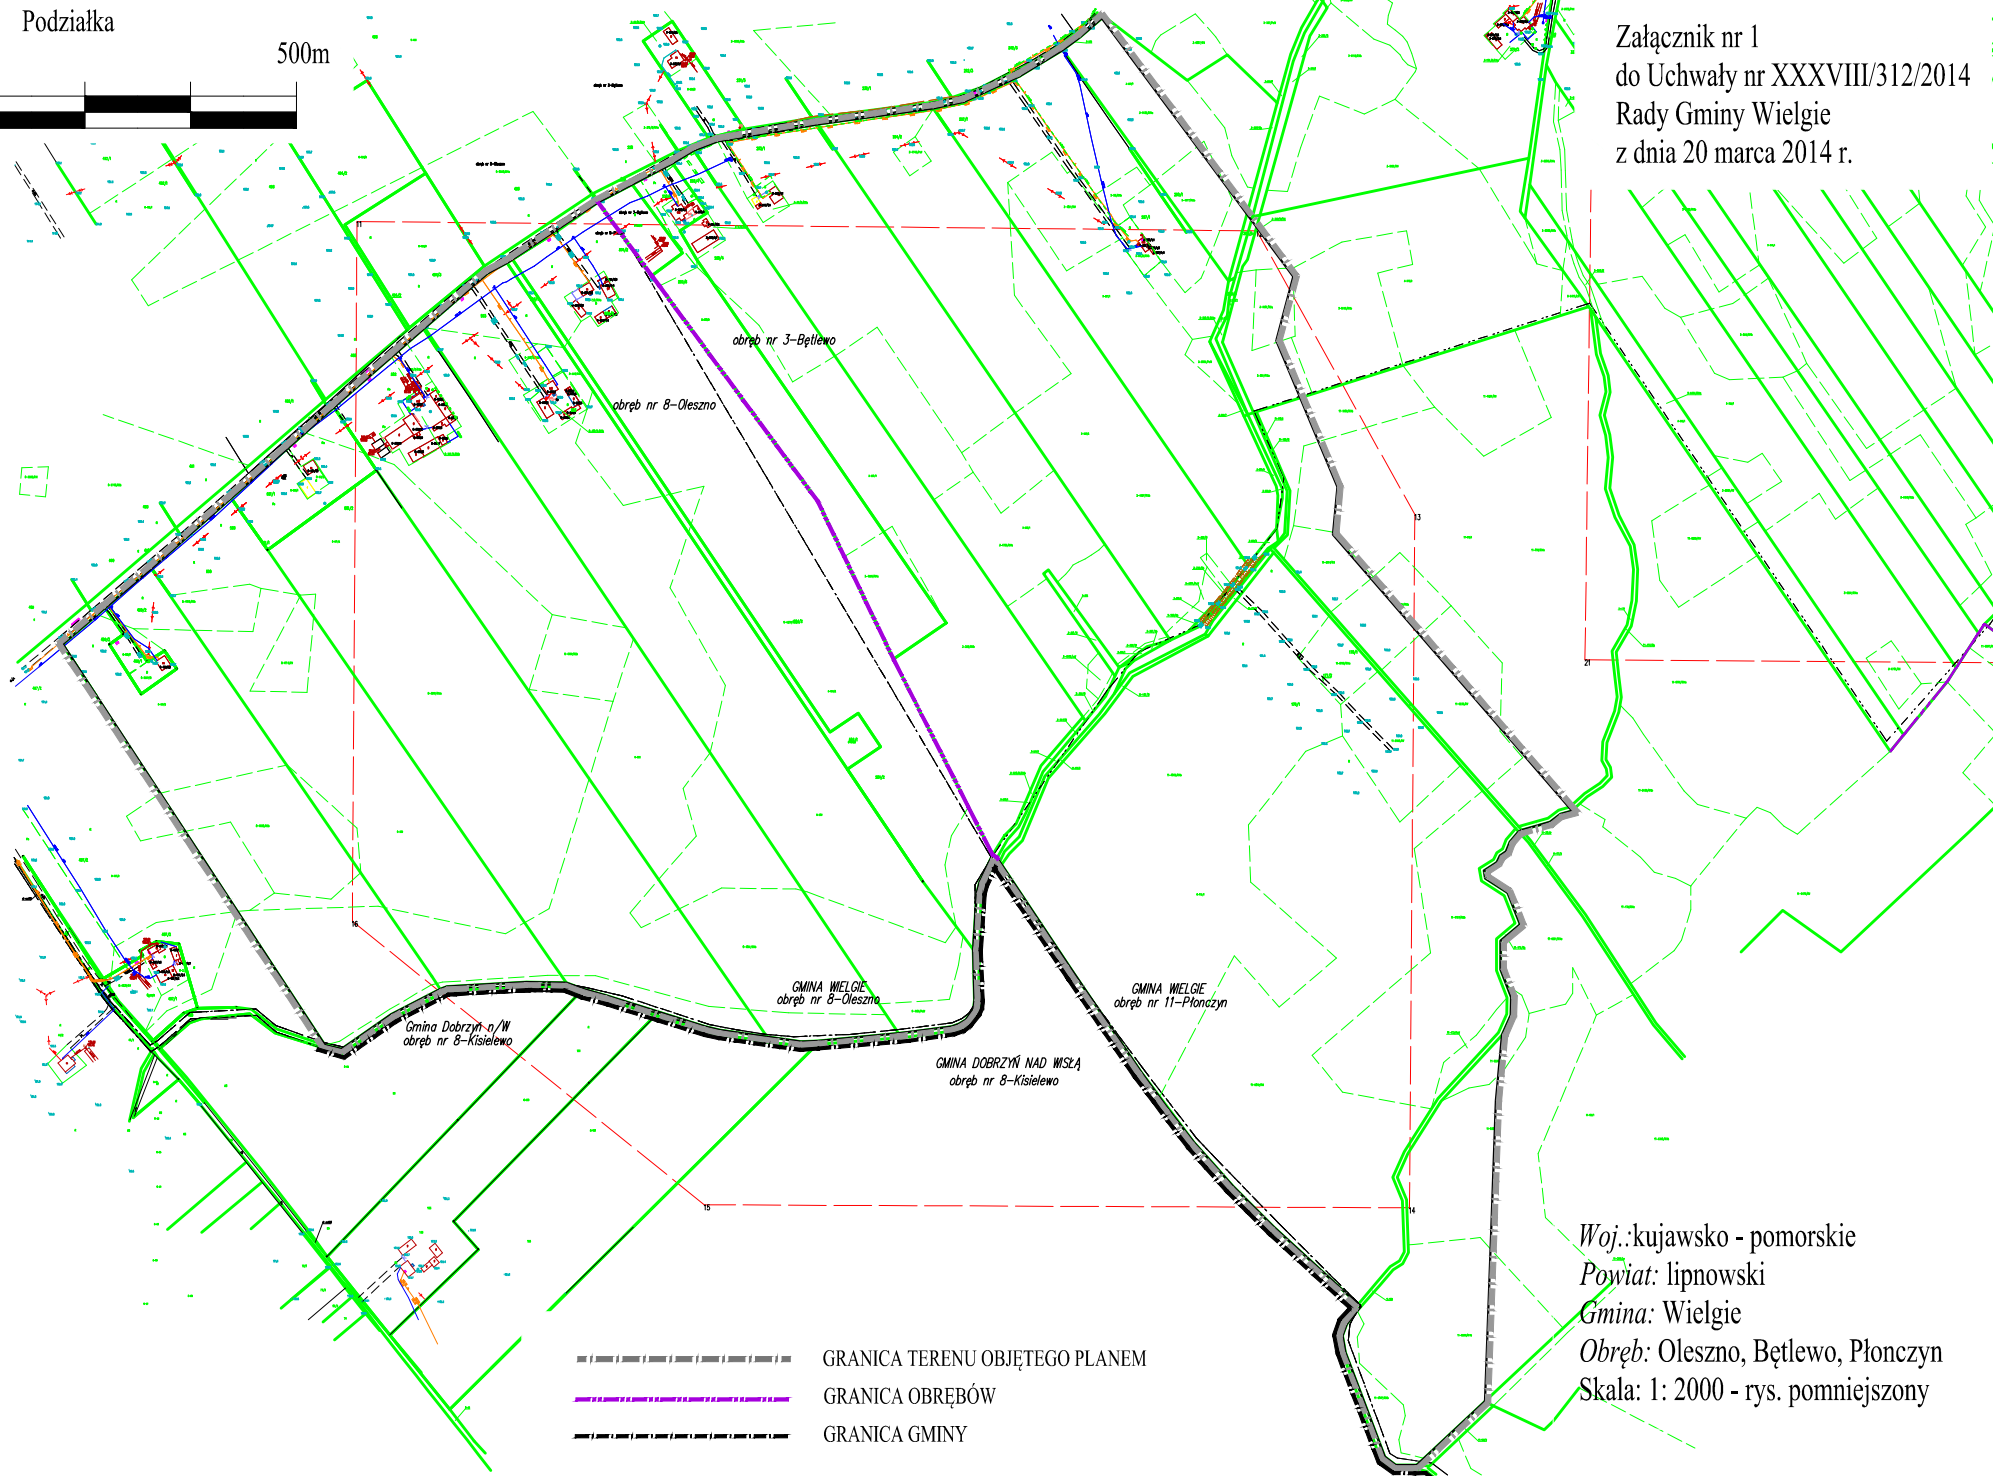

Załącznik nr 1
do Uchwały nr XXXVIII/312/2014
Rady Gminy Wielgie
z dnia 20 marca 2014 r.

Woj.: kujawsko - pomorskie
Powiat: lipnowski
Gmina: Wielgie
Obręb: Oleszno, Bętlewo, Płonczyn
Skala: 1: 2000 - rys. pomniejszony